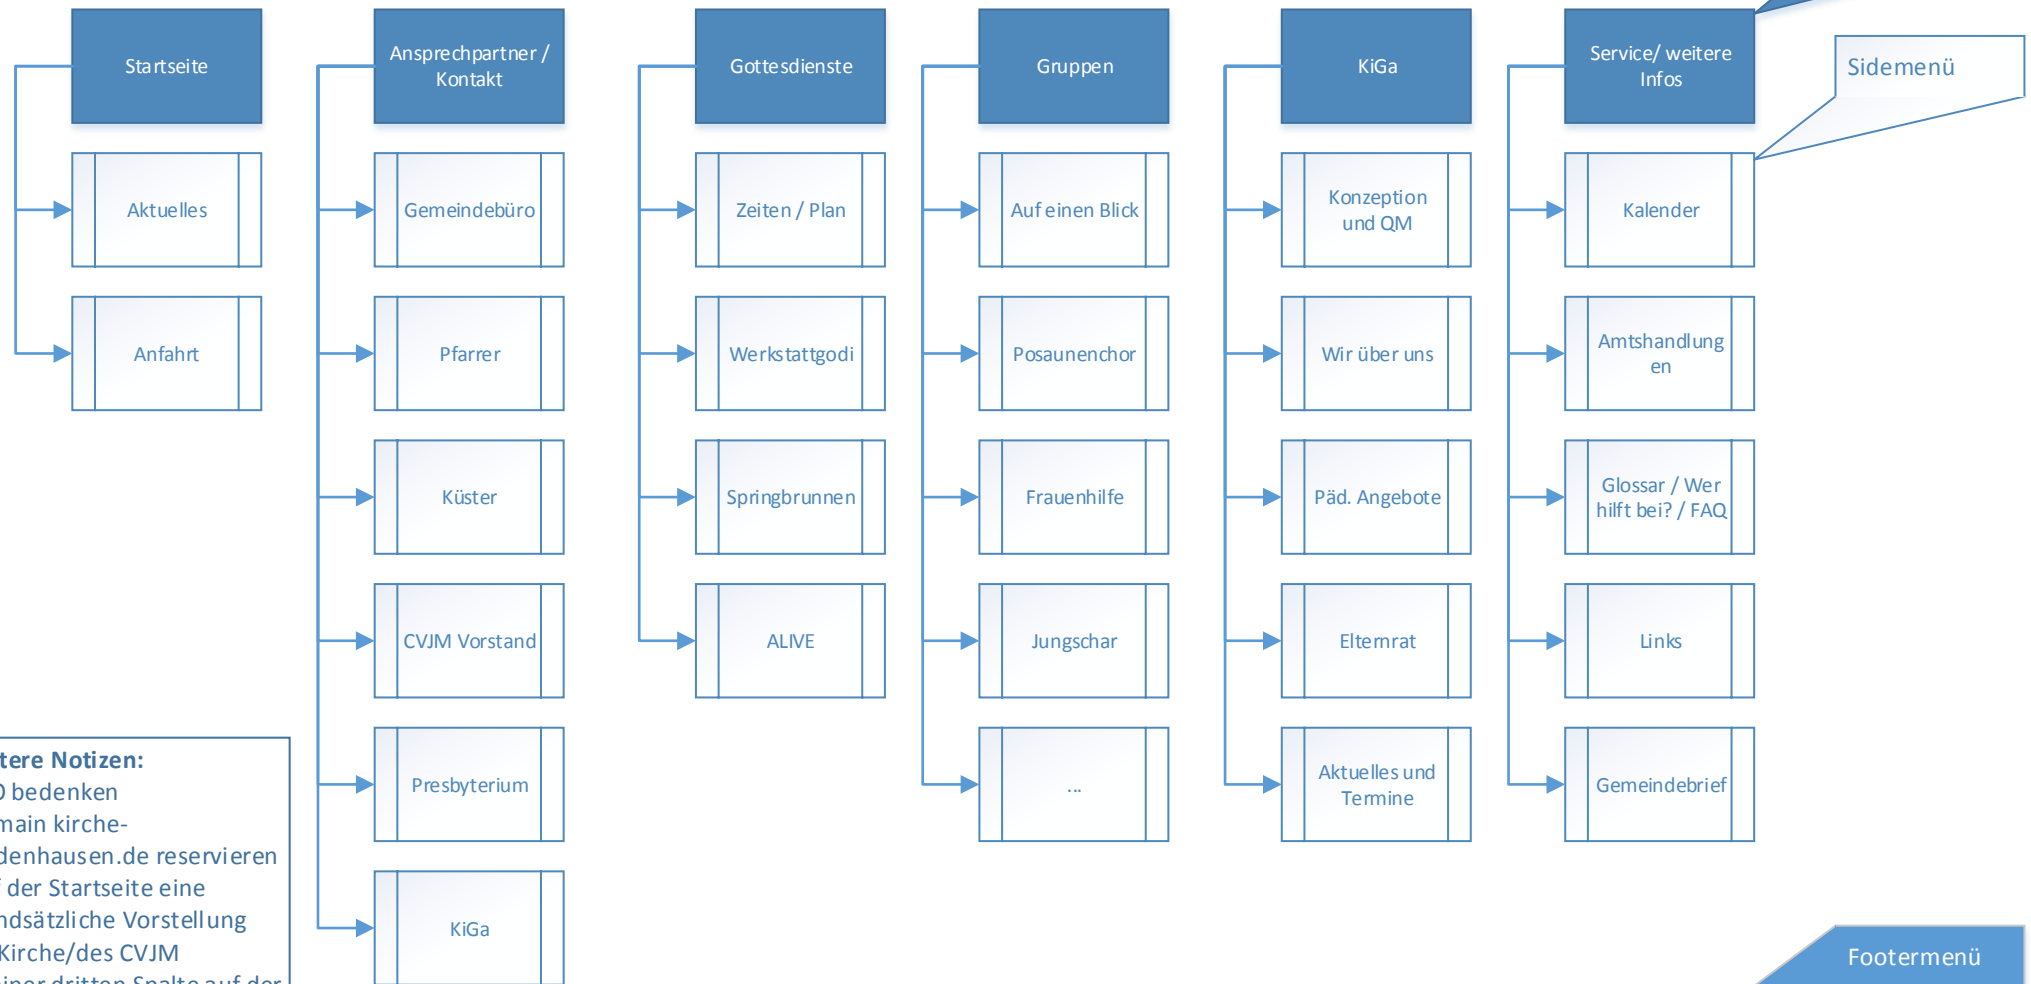

Menüstruktur der Homepage der Kirchengemeinde und des CVJM
 Rothenuffeln und Haddenhausen – Konzept – 2015-10-26

Weitere Notizen:

- SEO bedenken
- Domain kirche-haddenhausen.de reservieren
- Auf der Startseite eine Grundsätzliche Vorstellung der Kirche/des CVJM
- In einer dritten Spalte auf der Startseite aktuelles
- gut erkennbare Suchfunktion
- unter der Menü
- Ansprechpartner gibt es kein Untermenü sondern eine Tabelle mit den Kontakten